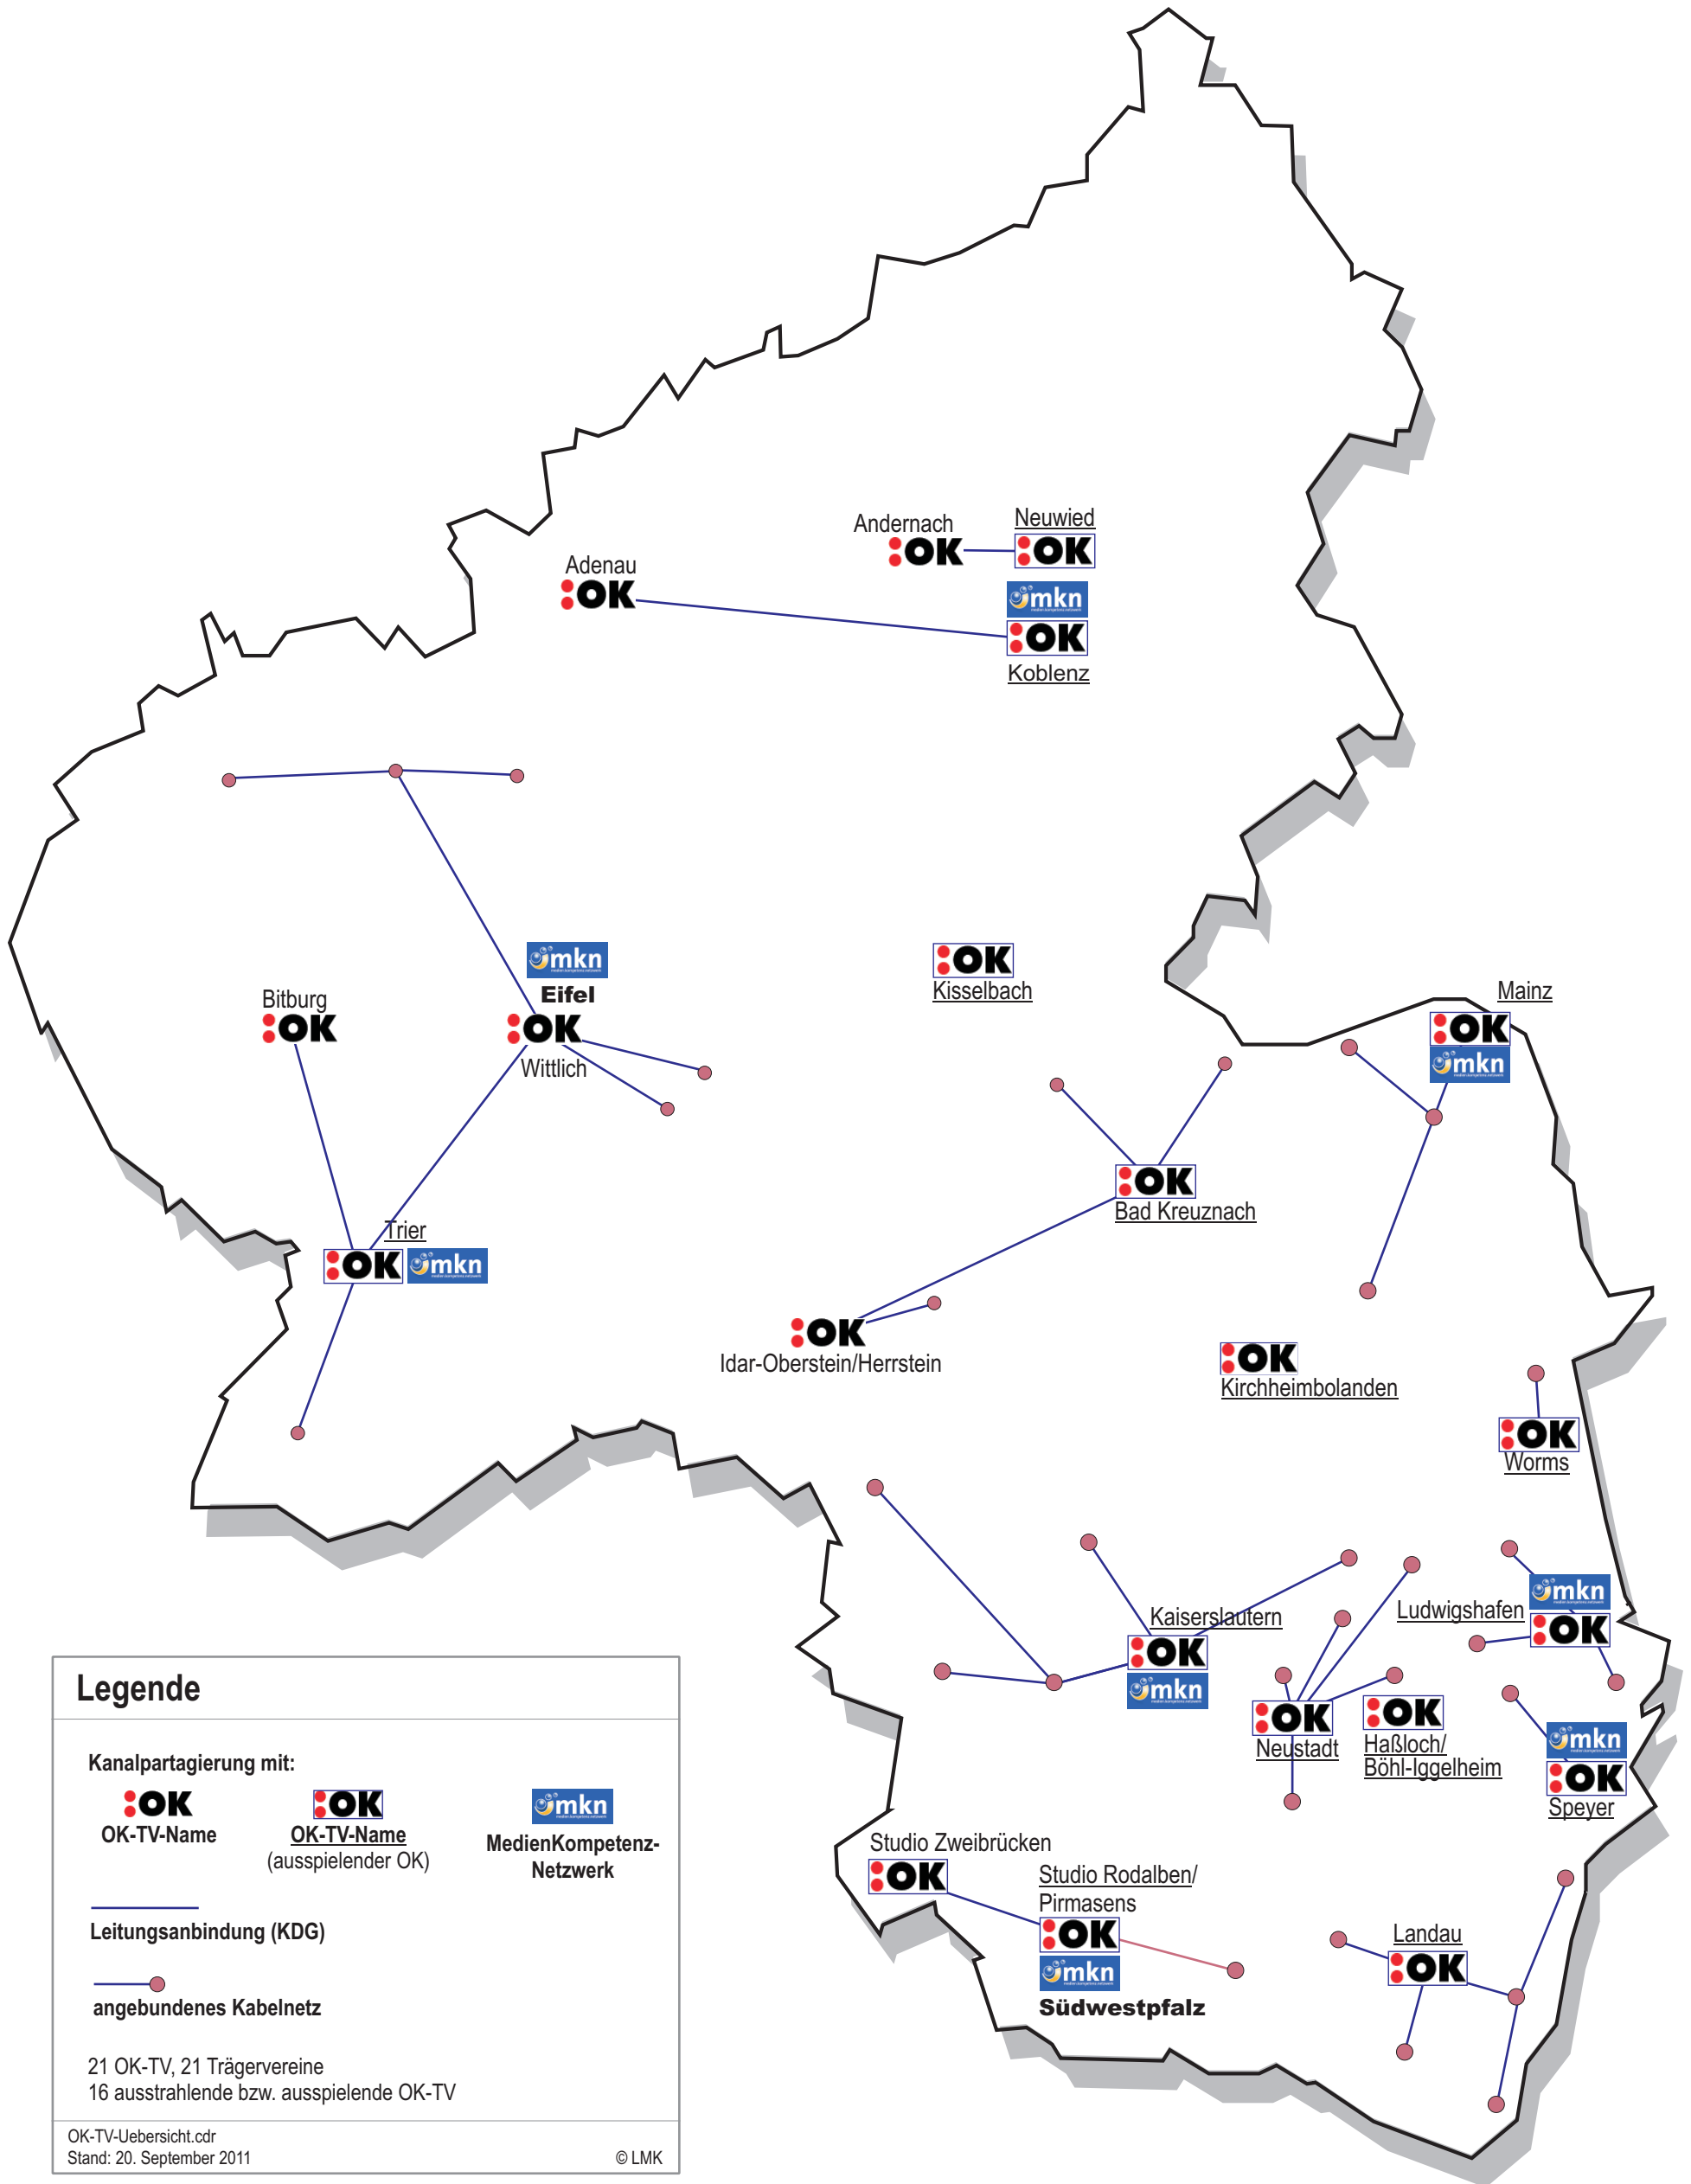

OK-TV und MedienKompetenzNetzwerke in Rheinland-Pfalz

Legende

Kanalpartagierung mit:

- OK-TV-Name
- OK-TV-Name (ausspielender OK)
- MedienKompetenz-Netzwerk

— Leitungsanbindung (KDG)

—• angebundenes Kabelnetz

21 OK-TV, 21 Trägervereine
16 ausstrahlende bzw. ausspielende OK-TV

OK-TV-Uebersicht.cdr
Stand: 20. September 2011

© LMK